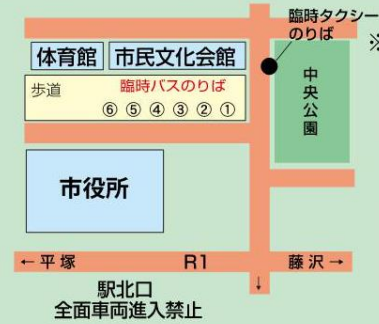

# 大岡越前祭 日程変更のお知らせ

かねてより会報記事でもお伝えしておりますが、  
4月7日に県知事・県議会議員選挙が、また4月21日市議会議員選挙が行われること、  
そして新しい天皇陛下ご即位に伴う大型連休があることから  
今年度の大岡越前祭は5月に開催されることになりました。

日時は

2019年5月18日(土)

2019年5月19日(日)

となります。

併せて大岡越前祭ビッグパレード  
開催に伴う交通規制について  
下記の通りお知らせ致します。  
ご協力のほどよろしくお願ひ  
申し上げます。

## バスのりば

- ① 番線  
湘南台駅西口  
湘南ライフタウン  
文教大学
- ② 番線  
鶴が台団地  
松風台  
湘南みずき循環
- ③ 番線  
浜見平団地  
松尾循環  
平塚駅
- ④ 番線  
南仲通経由藤沢駅北口  
辻堂駅北口  
高山車庫経由藤沢駅北口  
市立病院・室田循環
- ⑤ 番線  
(下河原経由) 寒川駅南口  
(山伏塚経由) 寒川駅南口  
古川・今宿循環  
(鶴嶺経由) 小谷  
成田空港
- ⑥ 番線  
(円蔵経由) 文教大学  
(矢畑経由) 寒川駅南口

# 駅周辺図