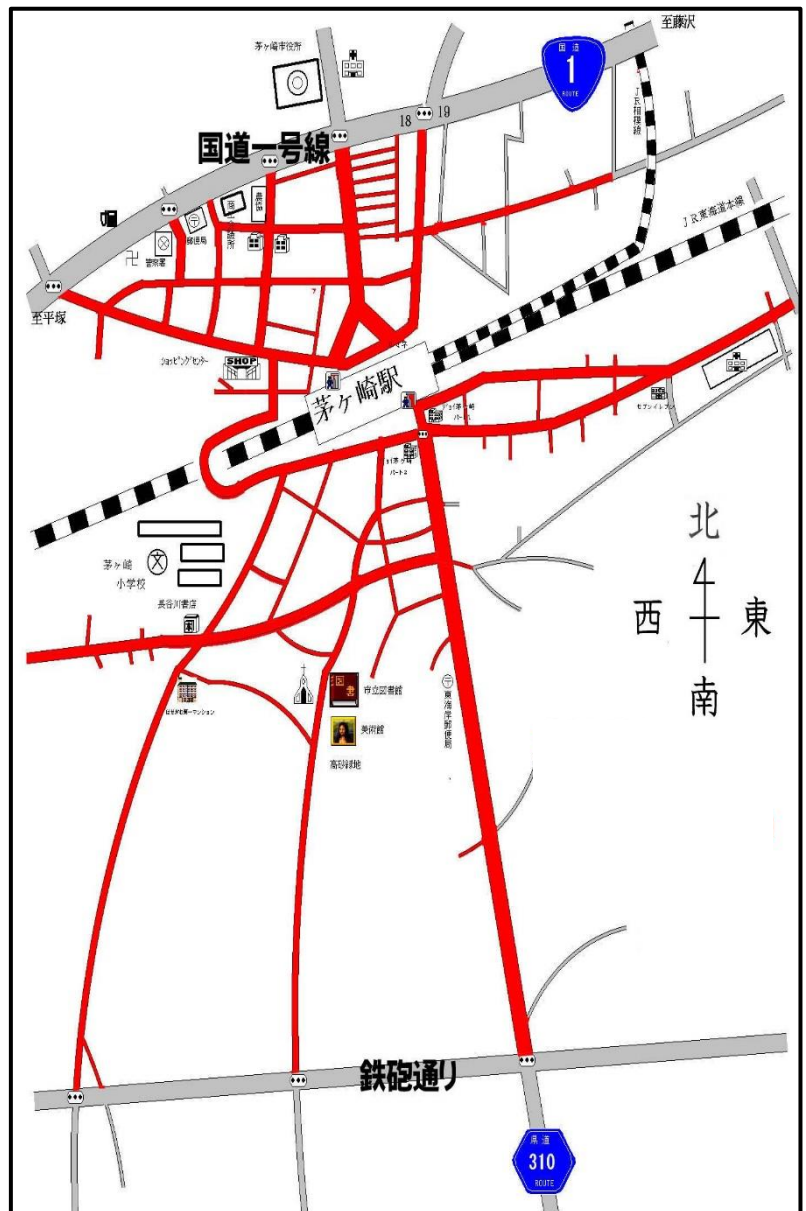

# 大岡越前祭 日程変更のお知らせ

かねてより会報記事でもお伝えしておりますが、  
4月7日に県知事・県議会議員選挙が、また4月21日市議会議員選挙が行われること、  
そして新しい天皇陛下ご即位に伴う大型連休があることから  
今年度の大岡越前祭は5月に開催されることになりました。

日時は

2019年5月18日(土)

2019年5月19日(日)

となります。

併せて大岡越前祭ビッグパレード  
開催に伴う交通規制について  
下記の通りお知らせ致します。  
ご協力のほどよろしくお願ひ  
申し上げます。

**5月19日(日)**  
**12:30~15:00**

**規制時間中、自動車・オートバイは  
赤色の箇所**の通行ができません。

※ 19日(日)は  
12時30分～15時まで  
ビッグパレードのため  
茅ヶ崎駅北口バス及び  
タクシーのりばに一般車  
自転車の乗り入れが禁止  
になります。  
バス及びタクシーの発着  
場は左記図のとおりです。

# 駅周辺図